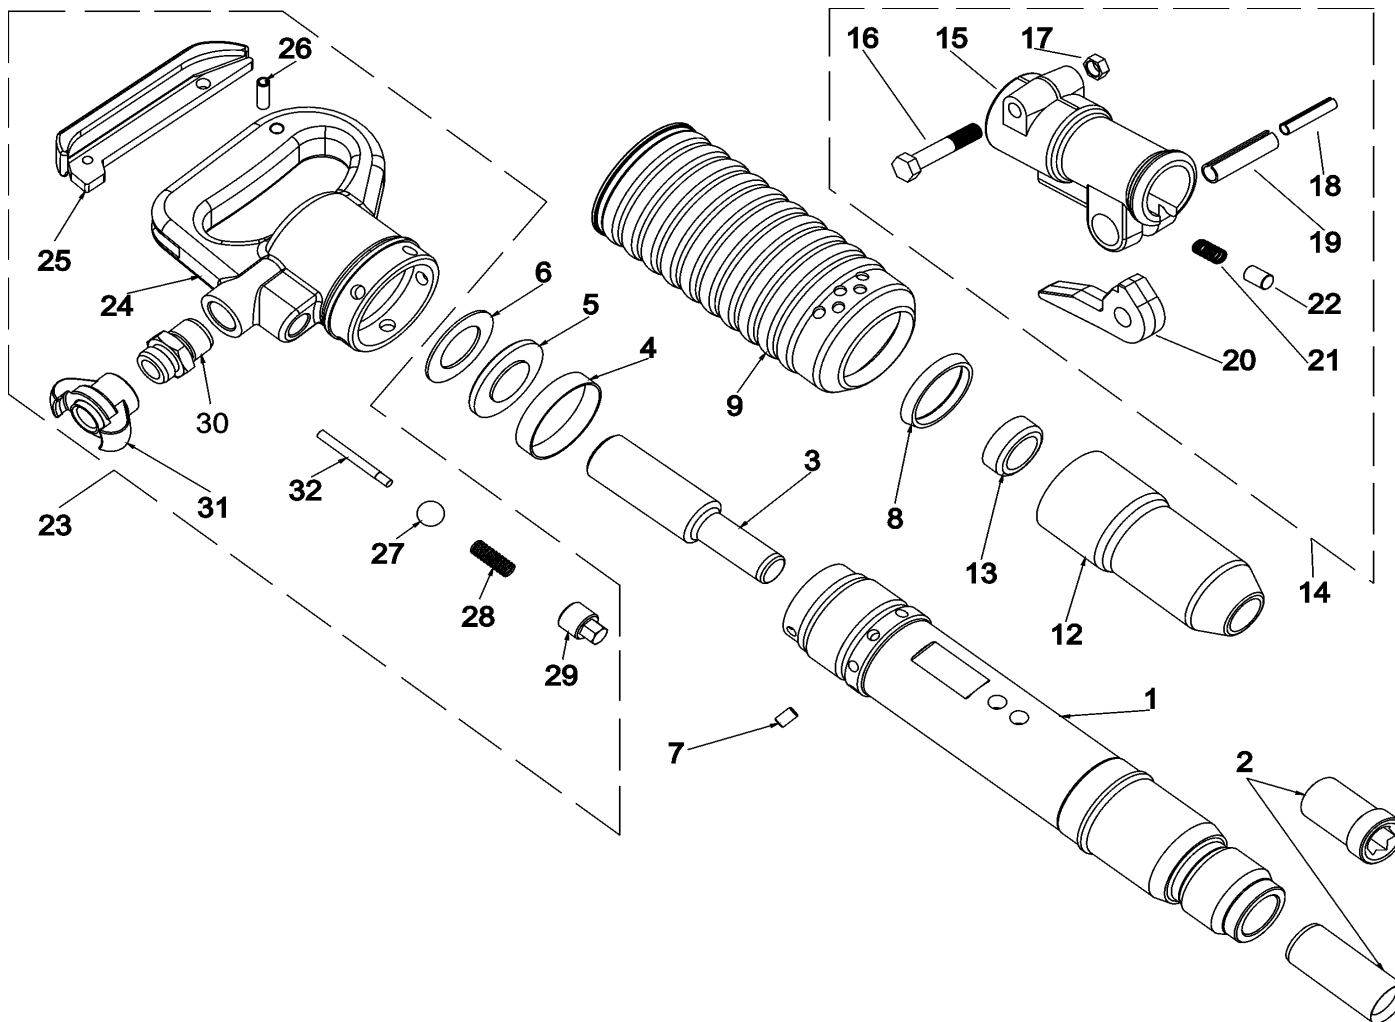

SK 13B, SK 13D, SK 13DZ

Seznam náhradních dílů - Ersatzteilliste - Spare Parts List

ML-Bohrtechnik

Bohrunternehmen & Bohrausrüstungen

Elisabethstr. 2 - 12
45139 Essen

Tel.: 0201 - 244 86 30
Fax: 0201 - 244 86 29
info@ml-bohrtechnik.de
www.ml-bohrtechnik.de